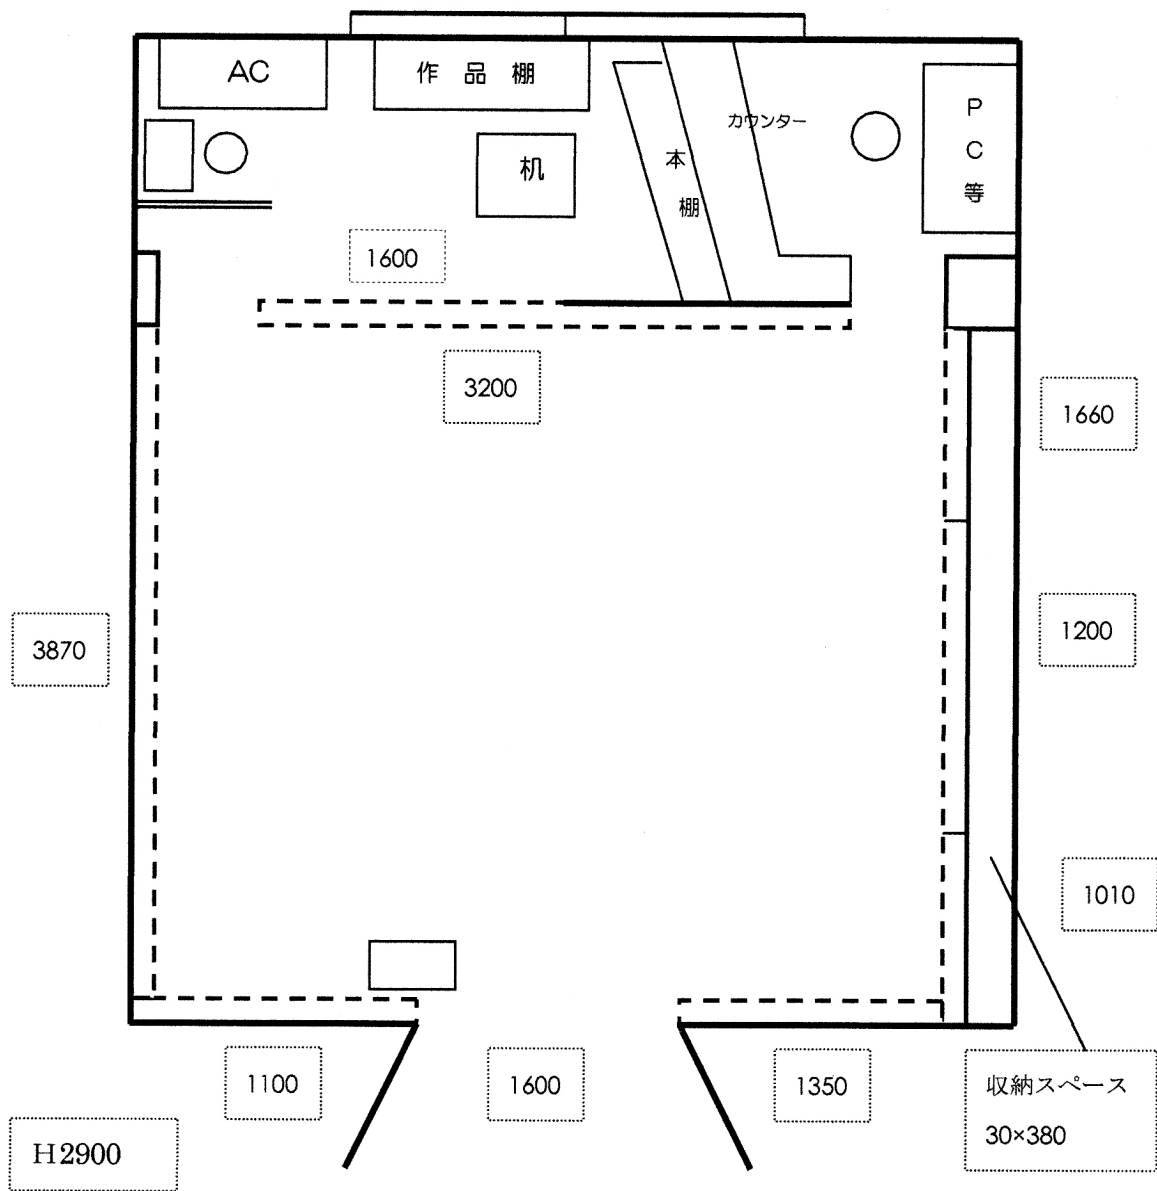

☆ギャラリー舫・平面図

☆ 展示面：破線部分 壁面長合計：約15m 壁面高さ：290cm